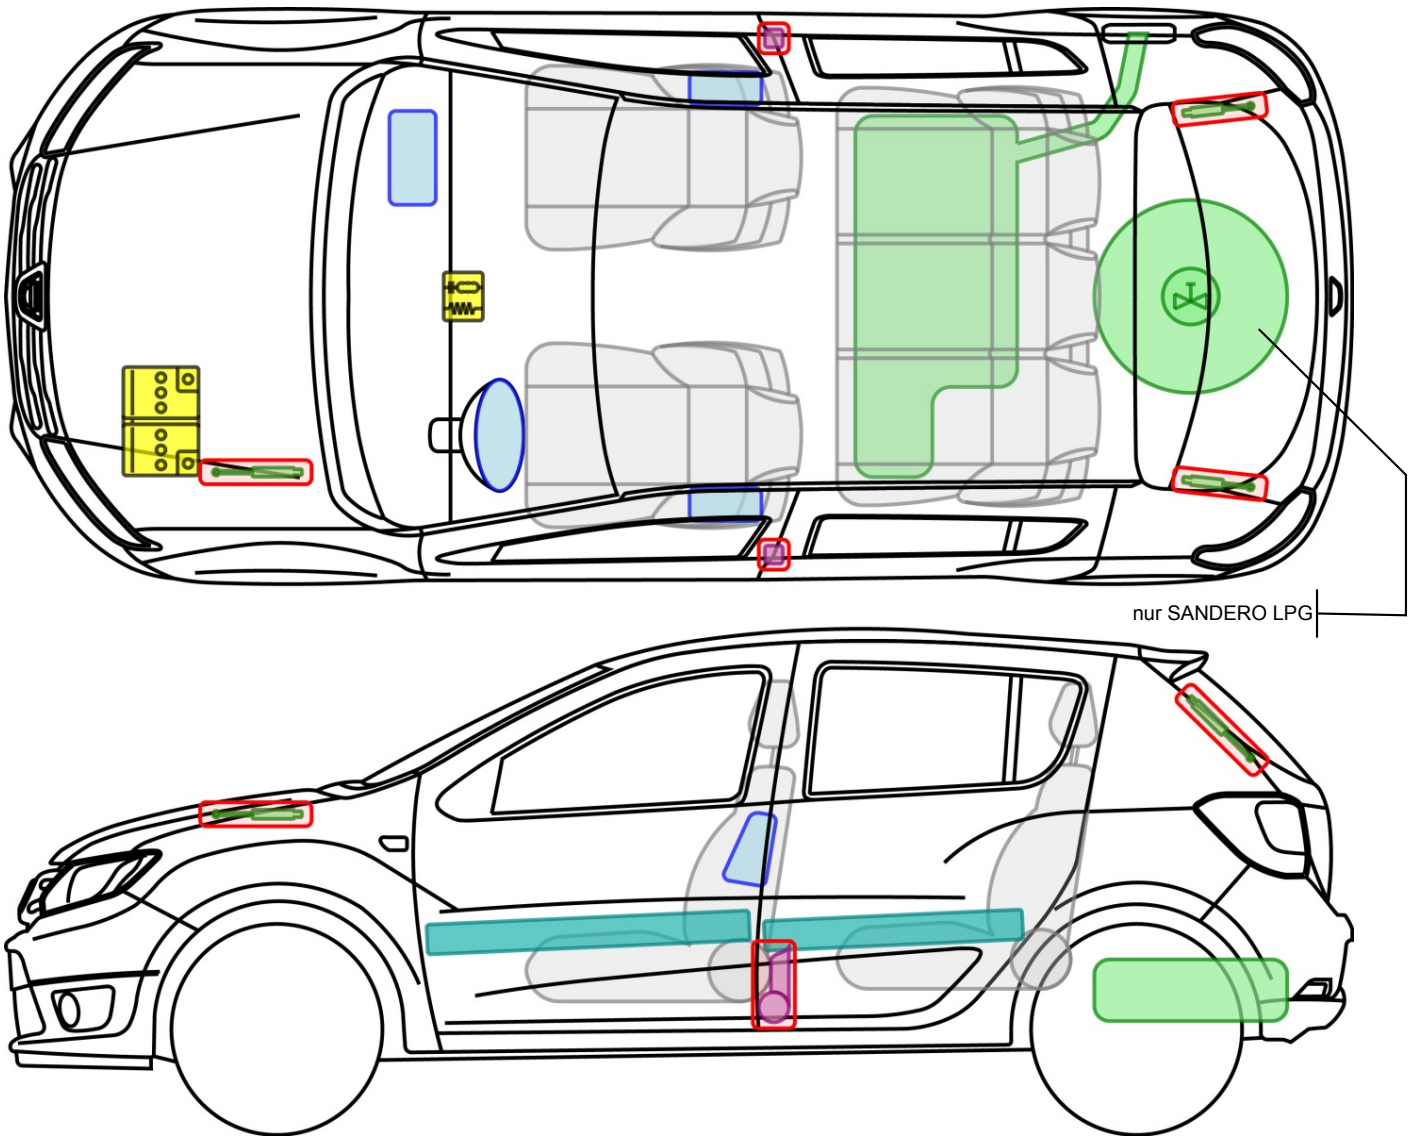

# SANDERO / STEPWAY

TYP: SD, 2012-

nur SANDERO LPG

## Legende

|  |               |  |                        |  |                 |
|--|---------------|--|------------------------|--|-----------------|
|  | Airbag        |  | Karosserie-verstärkung |  | Steuergerät     |
|  | Gas-generator |  | Überroll-schutz        |  | Batterie        |
|  | Gurt-straffer |  | Gasdruck-dämpfer       |  | Kraftstoff-tank |