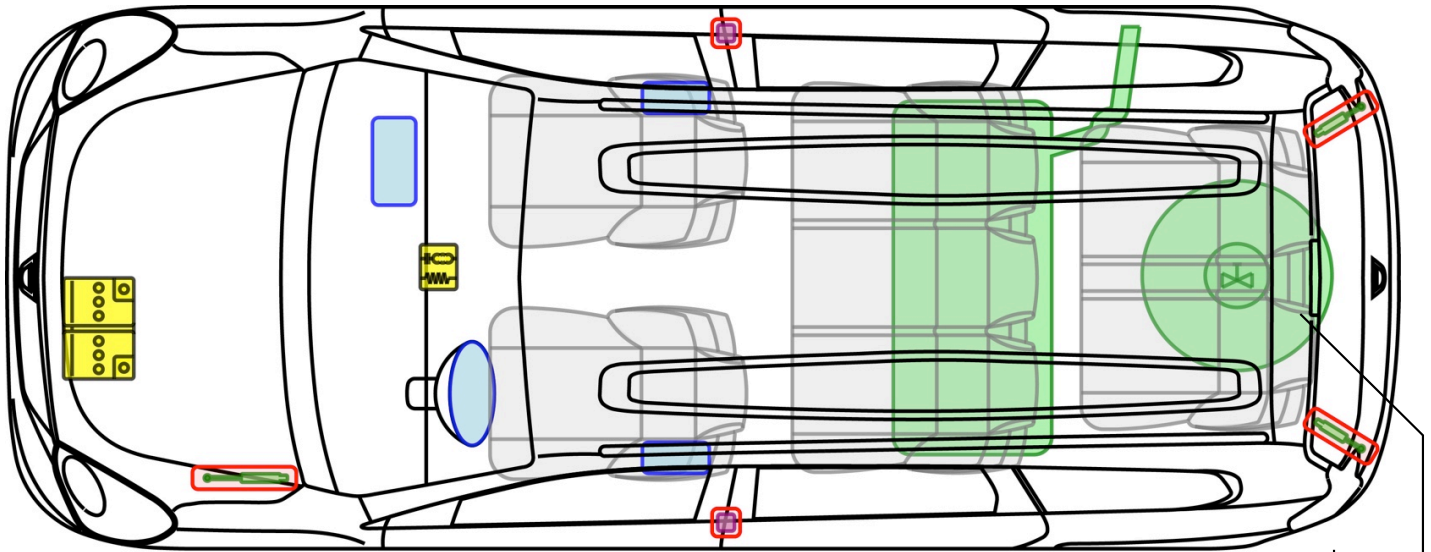

LODGY

TYP: SD, 2012-

nur Lodgy LPG

Legende

	Airbag		Karosserie- verstärkung		Steuergerät
	Gas- generator		Überroll- schutz		Batterie
	Gurt- straffer		Gasdruck- dämpfer		Kraftstoff- tank