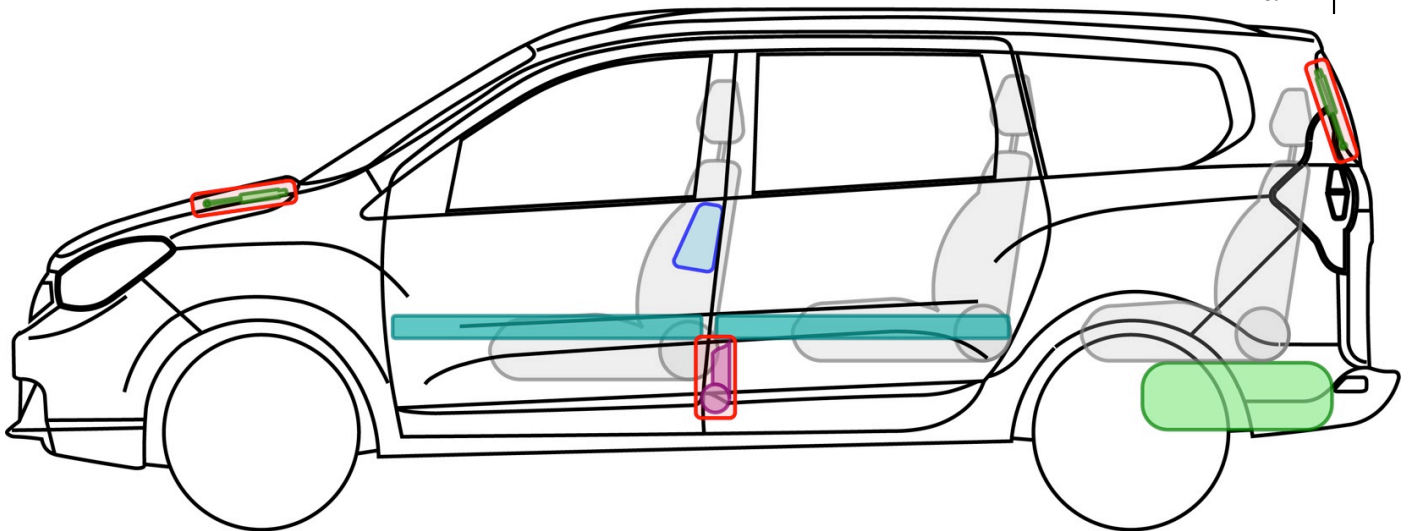

LODGY

TYP: SD, 2012-

nur Lodgy LPG

Legende

	Airbag		Karosserie- verstärkung		Steuergerät
	Gas- generator		Überroll- schutz		Batterie
	Gurt- straffer		Gasdruck- dämpfer		Kraftstoff- tank