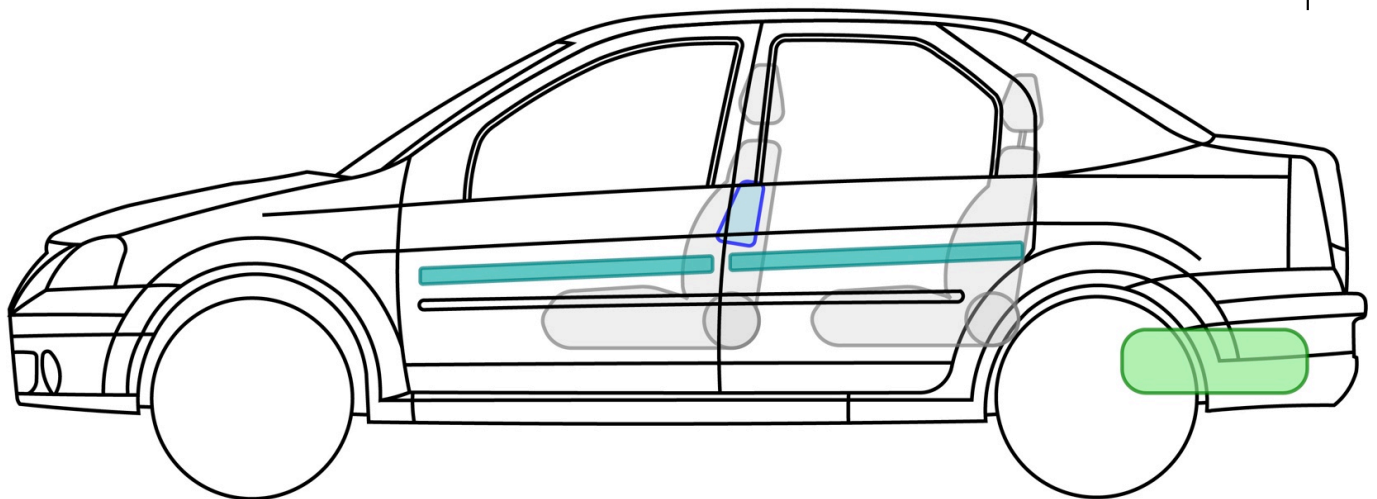

LOGAN

TYP: SD, 2005-

nur LOGAN LPG

Legende

	Airbag		Karosserie- verstärkung		Steuergerät
	Gas- generator		Überroll- schutz		Batterie
	Gurt- straffer		Gasdruck- dämpfer		Kraftstoff- tank