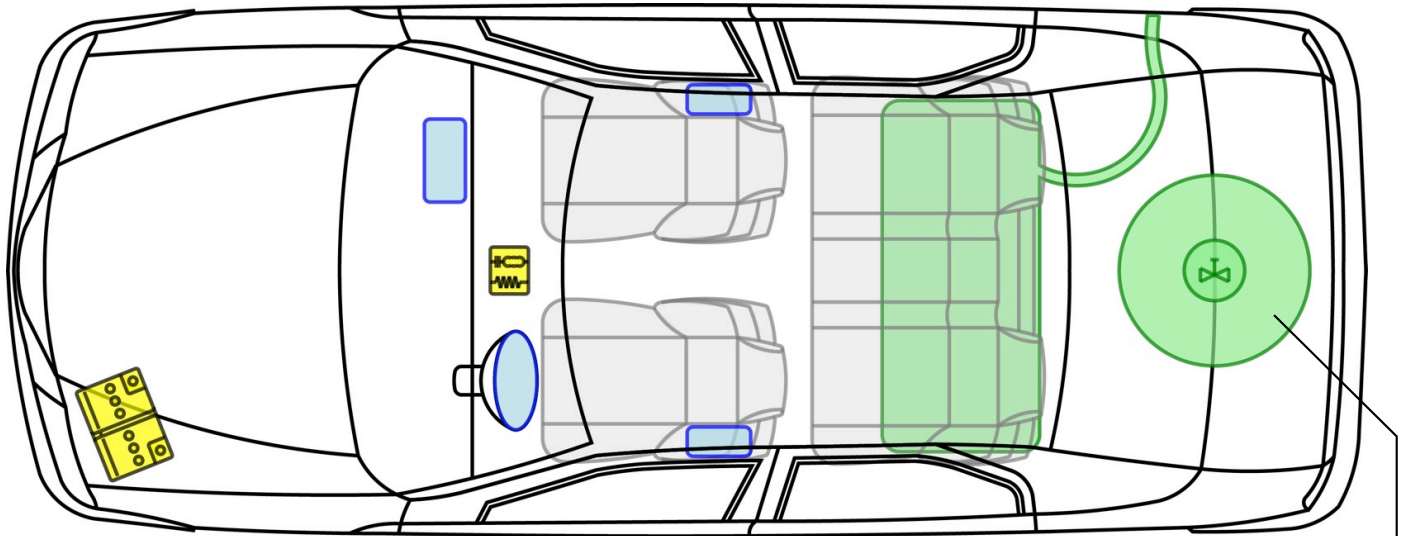

LOGAN

TYP: SD, 2005-

nur LOGAN LPG

Legende

	Airbag		Karosserie- verstärkung		Steuergerät
	Gas- generator		Überroll- schutz		Batterie
	Gurt- straffer		Gasdruck- dämpfer		Kraftstoff- tank